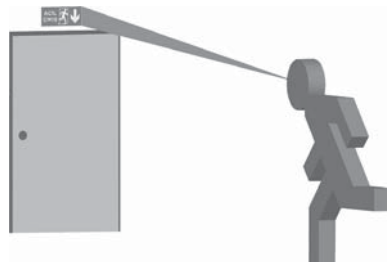

ÖLÇÜLER

Görülebilir mesafe
28 metre