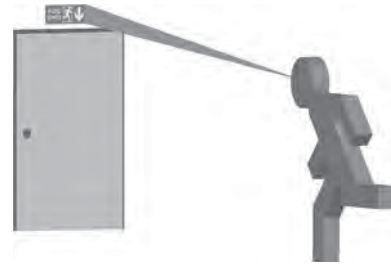

SEÇENEKLER

- Sürekli ve kesintide yanma modeller.
- 3 saat kesintide yanma süreleri
- Sıva altı montaj aparatı ile kullanılabilir (opsiyonel dir)

MODEL KODU	YANMA DURUMU	MONTAJ ŞEKLİ	LAMBA	IŞIKLI YÜZEY	SÜRE	BOYUTLAR (EN-BOY-YÜKSEKLİK)	AĞIRLIK	IP SINIFI	İZOLASYON SINIFI	ÇALIŞMA SICAKLIĞI	GÜÇ TÜKETİMİ	ÇALIŞMA VOLTAJI
AEB-24223-L	Sürekli Yanan	Tavana-Duvara	8xF LED	Çift yüz	Kesintide 180 dak.	38x240x170mm	0,570kg	40	I	-16/+45°	2w	220-240
AEB-24020-L	Şebekeden Yanan	Tavana-Duvara	8xF LED	Çift yüz	-	38x240x170mm	0,505kg	40	I	-16/+45°	1w	220-240
AEB-30223-L	Sürekli Yanan	Tavana-Duvara	10xF LED	Çift yüz	Kesintide 180 dak.	38x300x220mm	0,600kg	40	I	-16/+45°	2w	220-240
AEB-30020-L	Şebekeden Yanan	Tavana-Duvara	10xF LED	Çift yüz	-	38x300x220mm	0,535kg	40	I	-16/+45°	1w	220-240
AEB-39223-L	Sürekli Yanan	Tavana-Duvara	20xF LED	Çift yüz	Kesintide 180 dak.	38x390x260mm	0,865kg	40	I	-16/+45°	2w	220-240
AEB-39020-L	Şebekeden Yanan	Tavana-Duvara	20xF LED	Çift yüz	-	38x390x260mm	0,800kg	40	I	-16/+45°	1w	220-240

ÖLÇÜLER

24 cm model
görülebilir mesafe 24 m

30 cm model
görülebilir mesafe 30 m

39 cm model
görülebilir mesafe 34 m