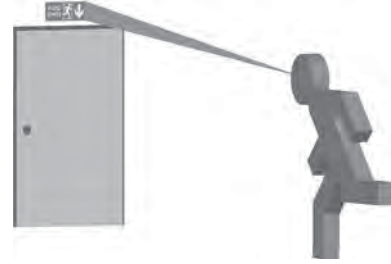

MODEL KODU	YANMA DURUMU	MONTAJ ŞEKLİ	LAMBA	IŞIKLI YÜZEY	SÜRE	BOYUTLAR (EN-BOY-YÜKSEKLİK)	AĞIRLIK	IP SINIFI	İZOLASYON SINIFI	ÇALIŞMA SICAKLIĞI	GÜÇ TÜKETİMİ	ÇALIŞMA VOLTAJI
AEB-24223-L	Sürekli Yanan	Tavana-Duvara	8xF LED	Çift yüz	Kesintide 180 dak.	38x240x170mm	0,570kg	40	I	-16/+45°	2w	220-240
AEB-24020-L	Şebekeden Yanan	Tavana-Duvara	8xF LED	Çift yüz	-	38x240x170mm	0,505kg	40	I	-16/+45°	1w	220-240
AEB-30223-L	Sürekli Yanan	Tavana-Duvara	10xF LED	Çift yüz	Kesintide 180 dak.	38x300x220mm	0,600kg	40	I	-16/+45°	2w	220-240
AEB-30020-L	Şebekeden Yanan	Tavana-Duvara	10xF LED	Çift yüz	-	38x300x220mm	0,535kg	40	I	-16/+45°	1w	220-240
AEB-39223-L	Sürekli Yanan	Tavana-Duvara	20xF LED	Çift yüz	Kesintide 180 dak.	38x390x260mm	0,865kg	40	I	-16/+45°	2w	220-240
AEB-39020-L	Şebekeden Yanan	Tavana-Duvara	20xF LED	Çift yüz	-	38x390x260mm	0,800kg	40	I	-16/+45°	1w	220-240

ÖLÇÜLER

24 cm model
görülebilir mesafe 24 m