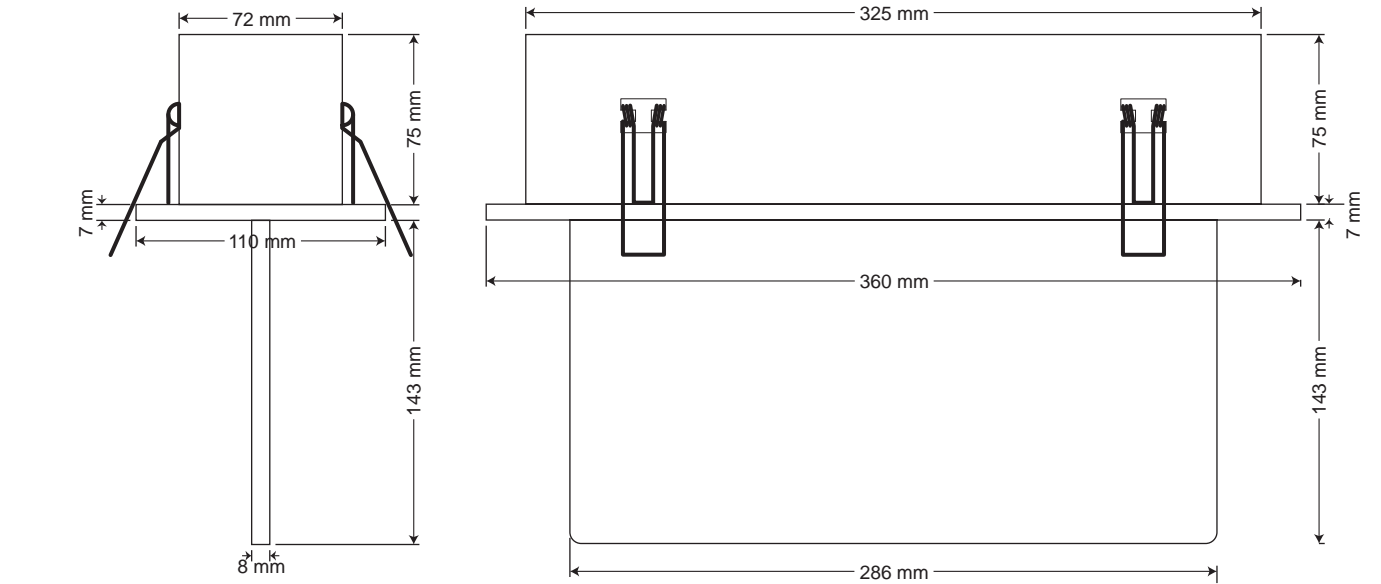

ÖLÇÜLER

Görülebilir mesafe
28 metre