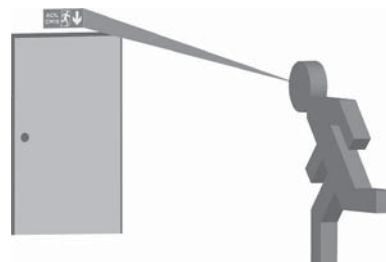

ARSEL-LITE SIVA ALTI (DALI uyumlu)

MODEL KODU	YANMA DURUMU	MONTAJ ŞEKLİ	LAMBA	IŞIKLI YÜZEY	SÜRE	BOYUTLAR (EN-BOY-YÜKSEKLİK)	AĞIRLIK	IP SINIFI	İZOLASYON SINIFI	ÇALIŞMA SICAKLIĞI	GÜÇ TÜKETİMİ	ÇALIŞMA VOLTAJİ
AE-2221 L DALI	Sürekli Yanan	Tavana Montaj	500lm LED	Çiftiyüz	Kesintide 60 dak.	110x360x75mm	2,10kg	30	I	-16/+45°	4,5w	220-240
AE-2222 L DALI	Sürekli Yanan	Tavana Montaj	500lm LED	Çiftiyüz	Kesintide 120 dak.	110x360x75mm	2,15kg	30	I	-16/+45°	4,5w	220-240
AE-2223 L DALI	Sürekli Yanan	Tavana Montaj	500lm LED	Çiftiyüz	Kesintide 180 dak.	110x360x75mm	2,20kg	30	I	-16/+45°	4,5w	220-240

ÖLÇÜLER

Görülebilir mesafe
28 metre