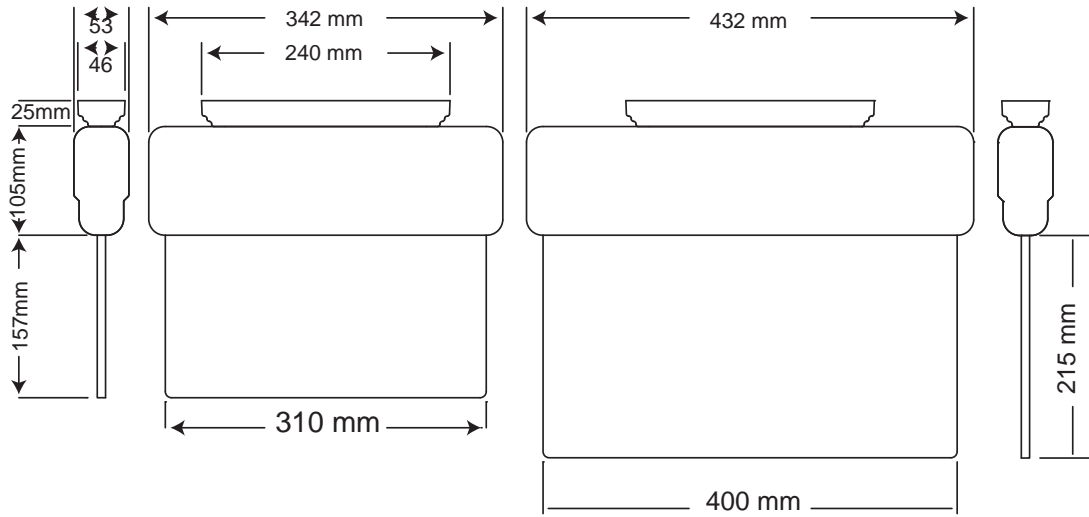

## ARSEL-LITE SIVA ÜSTÜ FLUORESANLI

MODEL KODU	YANMA DURUMU	MONTAJ ŞEKLİ	LAMBA	IŞIKLI YÜZEY	SÜRE	BOYUTLAR (EN-BOY-YÜKSEKLİK)	AĞIRLIK	IP SINIFI	İZOLASYON SINIFI	ÇALIŞMA SICAKLIĞI	GÜÇ TÜKETİMİ	ÇALIŞMA VOLTAJİ
AE-1121	Kesintide Yanan	Tavana Montaj	8 wat	Çiftiyüz	Kesintide 60 dak.	55X340X290mm	1,30kg	30	I	-16/+45°	1,5w	220-240
AE-1123	Kesintide Yanan	Tavana Montaj	8 wat	Çiftiyüz	Kesintide 180 dak.	55X340X290mm	1,40kg	30	I	-16/+45°	1,5w	220-240
AE-1221	Sürekli Yanan	Tavana Montaj	8 wat	Çiftiyüz	Kesintide 60 dak.	55X340X290mm	1,50kg	30	I	-16/+45°	9,5w	220-240
AE-1223	Sürekli Yanan	Tavana Montaj	8 wat	Çiftiyüz	Kesintide 180 dak.	55X340X290mm	1,60kg	30	I	-16/+45°	9,5w	220-240
AE-1121-LC	Kesintide Yanan	Tavana Montaj	8 wat	Çiftiyüz	Kesintide 60 dak.	55x430x340mm	1,40kg	30	I	-16/+45°	1,5w	220-240
AE-1123-LC	Kesintide Yanan	Tavana Montaj	8 wat	Çiftiyüz	Kesintide 180 dak.	55x430x340mm	1,50kg	30	I	-16/+45°	1,5w	220-240
AE-1221-LC	Sürekli Yanan	Tavana Montaj	8 wat	Çiftiyüz	Kesintide 60 dak.	55x430x340mm	1,60kg	30	I	-16/+45°	9,5w	220-240
AE-1223-LC	Sürekli Yanan	Tavana Montaj	8 wat	Çiftiyüz	Kesintide 180 dak.	55x430x340mm	1,70kg	30	I	-16/+45°	9,5w	220-240
AE-1020	Şebekeden Yanan	Tavana Montaj	8 wat	Çiftiyüz	-	55X340X290mm	1,30kg	30	I	-16/+45°	8w	220-240
AE-1020-LC	Şebekeden Yanan	Tavana Montaj	8 wat	Çiftiyüz	-	55x430x340mm	1,40kg	30	I	-16/+45°	8w	220-240

## ÖLÇÜLER

**Görülebilir mesafe**  
S model 26 metre  
L model 34 metre