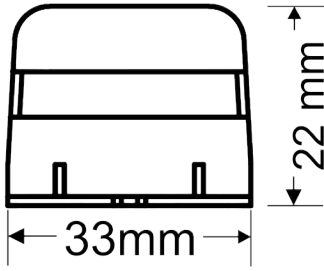

ÖLÇÜLER

AK-4600S-EKO PİL