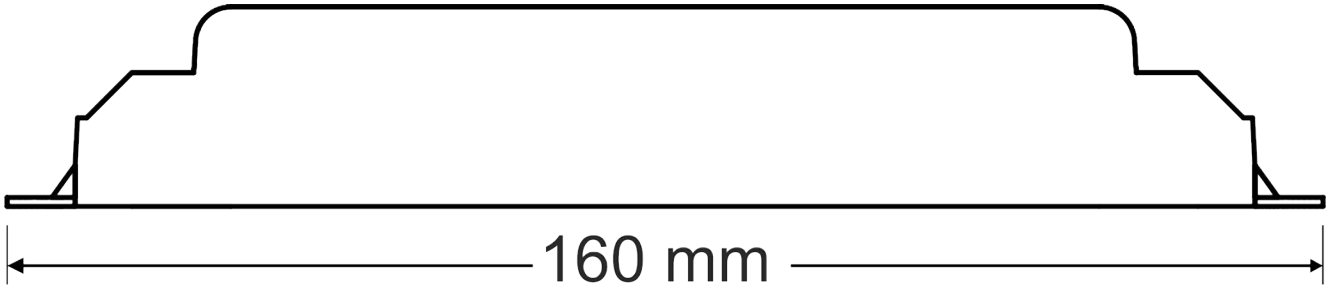

ÖLÇÜLER

AK-4600S-EKO PİL