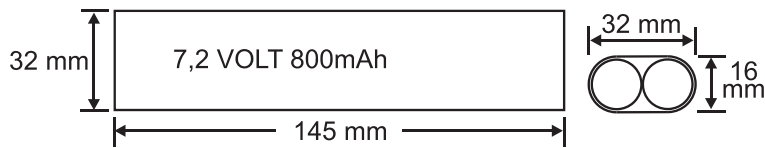

ÖLÇÜLER

AK-4600S-EKO PİL