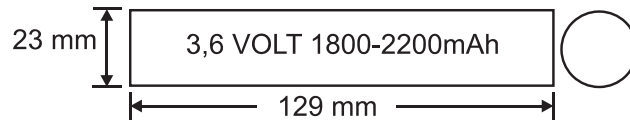

ÖLÇÜLER

AK-360 PİLLER