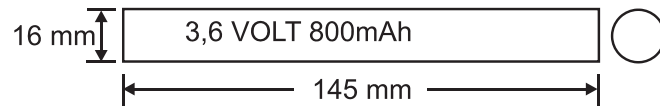

ÖLÇÜLER

AK-360 PİLLER