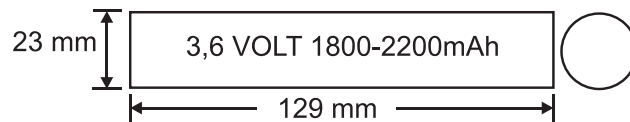

ÖLÇÜLER

AK-3300 PİLLER