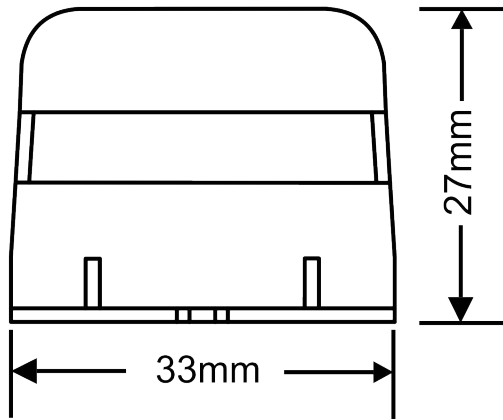

ÖLÇÜLER

AK-3300 PİLLER