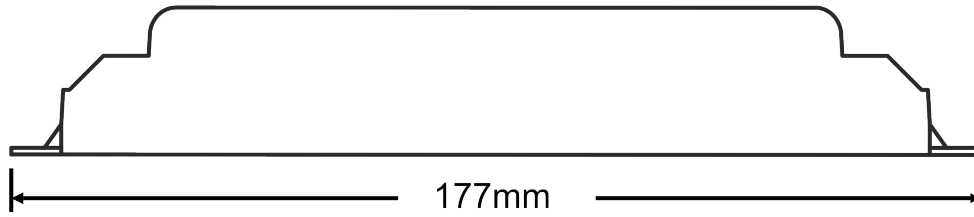

ÖLÇÜLER

AK-3300 PİLLER