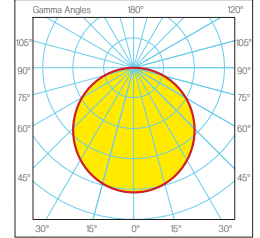

FOTOMETRİK GÖRÜNÜM

Görünüm / Renk Beyaz-Gri

Uygulama Detayları Elektrik ile çalışan ürünlerin, Ehliyetli bir elektrikçi dışındaki kişilerce montajının gerçekleştirilmesi yasadışıdır. Ürünün içinde kullanıcının onarabileceği herhangi bir parça yoktur.

Bu ürünün performansının ülkeden ülkeye, ortamlardaki ısı, nem ve benzeri etkenler sebebi ile farklılık gösterebileceğine lütfen dikkat ediniz. Uygulama alanlarının kesin tarifleri için lütfen kontak kurunuz.

Bu ürün için elde edilen tüm teknik veri ve belgeler, yazılı ve sözlü belirtilen bütün teknik bilgiler laboratuvar sonuçlarıdır. Son kullanıcı uygulamalarında elde edilen değerler ile laboratuvar sonuçlarına göre elde edilen değerler farklılıklar gösterebilir. Ürünün son kullanıcısı (kullanıcı) ürünü kullanmayı düşündüğü uygulama ve amaç için ürünün uygunluğunu bilmelidir.

Uygulanacak yüzeyin kalitesinin tespiti edilmesi gereklidir. Kuru ve Temiz bir yüzey olmasına dikkat edilmelidir. IP65 izolasyon yapısı gereği, muhtemel nedenlerden dolayı direkt veya dolaylı şekilde gelebilecek su ve benzeri sıvılar ile toz içeren ortamlara karşı kullanıma uygun olarak üretilmiştir. Emici yüzeyler ve gaz içeren ortamlar için uygun değildir.

Bu ürün topraklama bağlantısı gerektirmez.