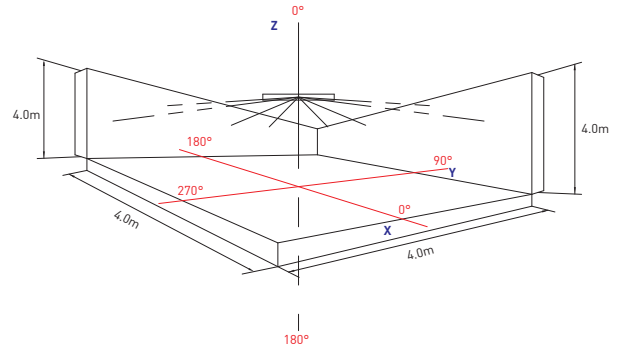

FOTOMETRİK GÖRÜNÜM

Görünüm / Renk Beyaz-Gri

Uygulama Detayları Elektrik ile çalışan ürünlerin, Ehliyetli bir elektrikçi dışındaki kişilerce montajının gerçekleştirilmesi yasadışıdır. Ürünün içinde kullanıcının onarabileceği herhangi bir parça yoktur.

Bu ürünün performansının ülkeden ülkeye, ortamlardaki ısı, nem ve benzeri etkenler sebebi ile farklılık gösterebileceğine lütfen dikkat ediniz. Uygulama alanlarının kesin tarifleri için lütfen kontak kurunuz.

Bu ürün için elde edilen tüm teknik veri ve belgeler, yazılı ve sözlü belirtilen bütün teknik bilgiler laboratuvar sonuçlarıdır. Son kullanıcı uygulamalarında elde edilen değerler ile laboratuvar sonuçlarına göre elde edilen değerler farklılıklar gösterebilir. Ürünün son kullanıcısı (kullanıcı) ürünü kullanmayı düşündüğü uygulama ve amaç için ürünün uygunluğunu bilmelidir.

Uygulanacak yüzeyin kalitesinin tespiti edilmesi gereklidir. Kuru ve Temiz bir yüzey olmasına dikkat edilmelidir. IP65 izolasyon yapısı gereği, muhtemel nedenlerden dolayı direkt veya dolaylı şekilde gelebilecek su ve benzeri sıvılar ile toz içeren ortamlara karşı kullanıma uygun olarak üretilmiştir. Emici yüzeyler ve gaz içeren ortamlar için uygun değildir.

Bu ürün topraklama bağlantısı gerektirmez.