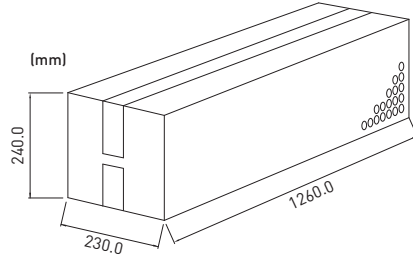

Ambalaj

Kutu ii miktarı 1 Adet - U1160,0 x G50,0 x Y70,0 (mm)
Koli ii miktarı 12 Adet - U1260,0 x G230,0 x Y240,0 (mm)
Net : 13,00 Kg.
Brüt : 16,50 Kg.

12 Adet

*İhracat büyüklüğüne göre sıralanmıştır.

Üretici

LED RAM AYDINLATMA LTD. ŞTİ. İstanbul - TÜRKİYE

LED RAM LIGHTING® LED RAM AYDINLATMA LTD. ŞTİ' nin tescilli markasıdır.
LED RAM AYDINLATMA LTD. ŞTİ., %100 öz sermayeli bir Türk Sanayi kuruluşudur.
LED RAM AYDINLATMA LTD. ŞTİ. Tarafından üretilen tüm ürünler, model, çalışma prensibi,
teknik ve fiziki yönleri ile Türk Patent Enstitüsü tarafından koruma altına alınmıştır.

ledram.com