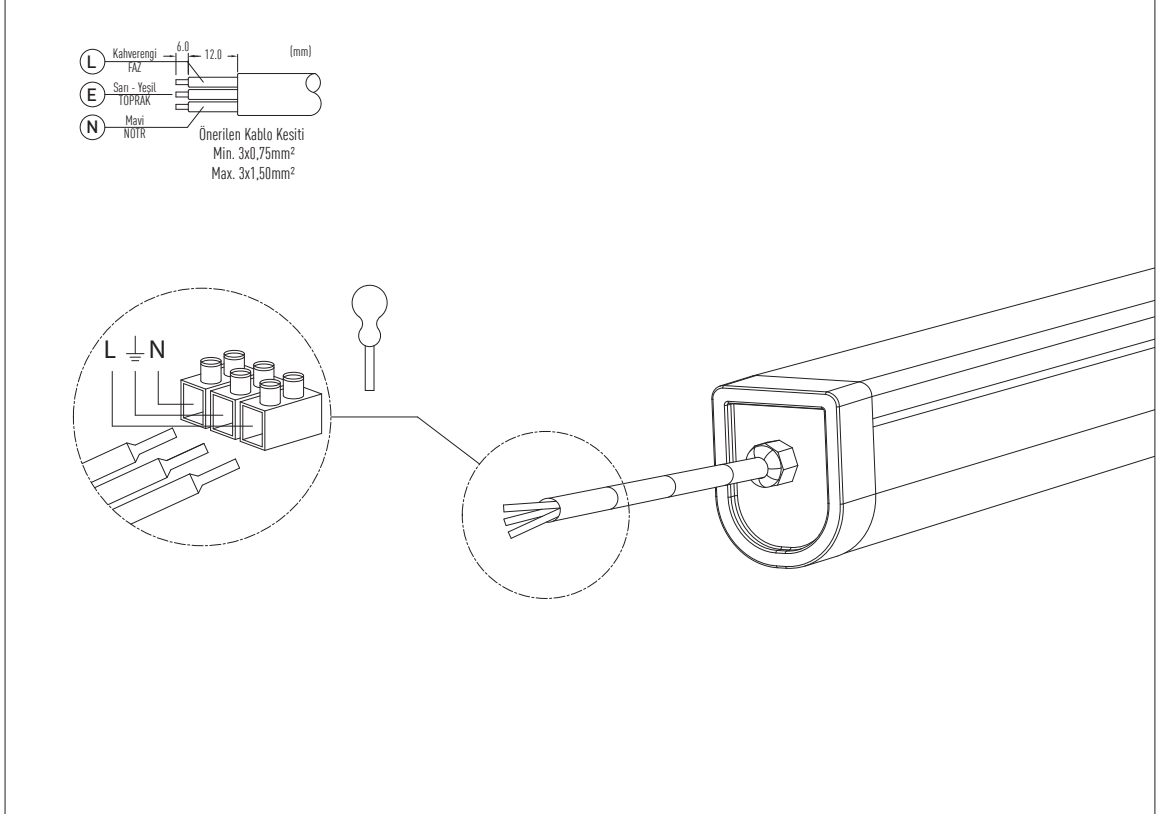

Montaj Şekilleri

Kutu içeriği

2 Adet
Vida

2 Adet
Dubel

2 Adet
Aski