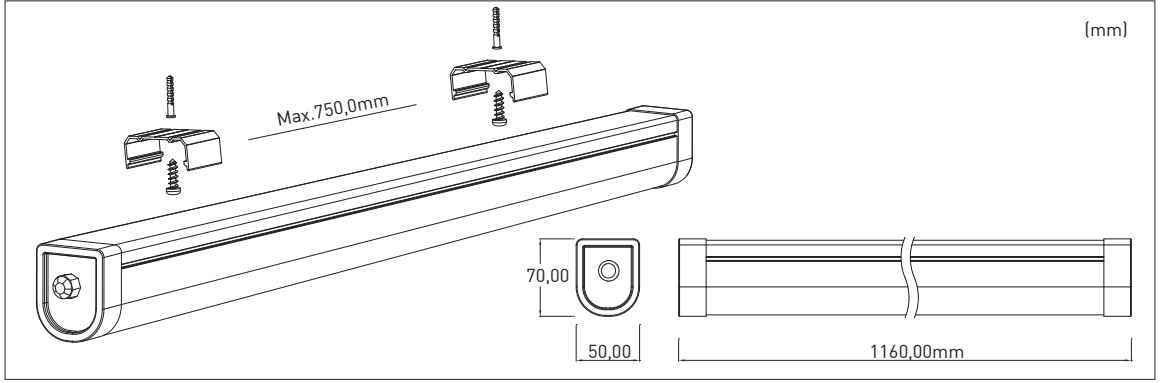

EMC Direktifi 2014/30/EU - - 2006/95/AT- 2006/95/EC LVD Direktifi.

Bu ürünün çalışması sırasında, şebeke gerilimlerindeki ani dalgalanmalardan veya elektromanyetik parazitlerden veya düzensiz şebeke gerilimlerinden ve buna benzer harici etkenlerden dolayı aydınlatmasında çok kısa süreli geçici titremeler oluşabilir. Dışardan gelen bu tür bir etkenin geçmesinden sonra ürün normal çalışmasına devam edecektir.

Ürünün ışık çıkışı aydınlatma frekansı 100Hz'dir. İnsan gözünün aydınlatma frekanslarına karşı duyarlılığı 25 - 60 Hz arasındadır. İnsan gözü tarafından 100Hz ışık frekansının fark edilmesi teknik olarak mümkün değildir.

Sistem ve Montaj

LED RAM MKS-1200, Geliştirilmiş montaj sistemi sayesinde muadil ürünlerden daha kolay ve hızlı monte edilebilir yapıdadır.

LED RAM MKS-1200, Patentli AC-Direct® sistemi sayesinde direkt olarak şebeke elektriğine bağlanarak sorunsuz çalışma imkânı sunar. Bu sayede muadil ürünlerden tamamen farklı ve daha güvenli bir çalışma prensibine sahiptir.

LED RAM MKS-1200, 64 adet SAMSUNG® LM281B SMD 2835 / 3.2V Ra80 / LM-80 onaylı LED ile 36W değerinde 4000 Lümen ışık gücüne sahiptir. 0,98 (COS) Kosinüs değeri ile muadillerine göre daha verimli performans sergiler.

Teknik Ölçüler