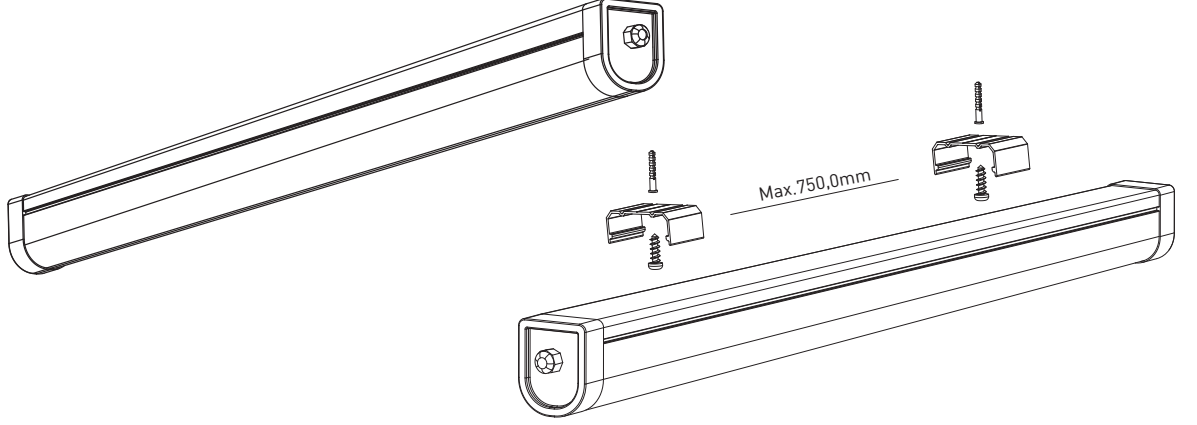

Depolama

Orijinal açılmamış ve hasar görmemiş ambalajında -40°C ile 60°C ortamda muhafaza edilebilir.

Mekanik Özellikleri

LED RAM MKS-1200, Tasarım yapısı nedeni ile kolayca direkt bağlanabilir özelliğe sahiptir. MKS-1200 modelinin G Serisi ile maximum 10 adet üzeri zincirleme olarak birbirine kolayca bağlanabilir şekilde tasarlanmıştır.